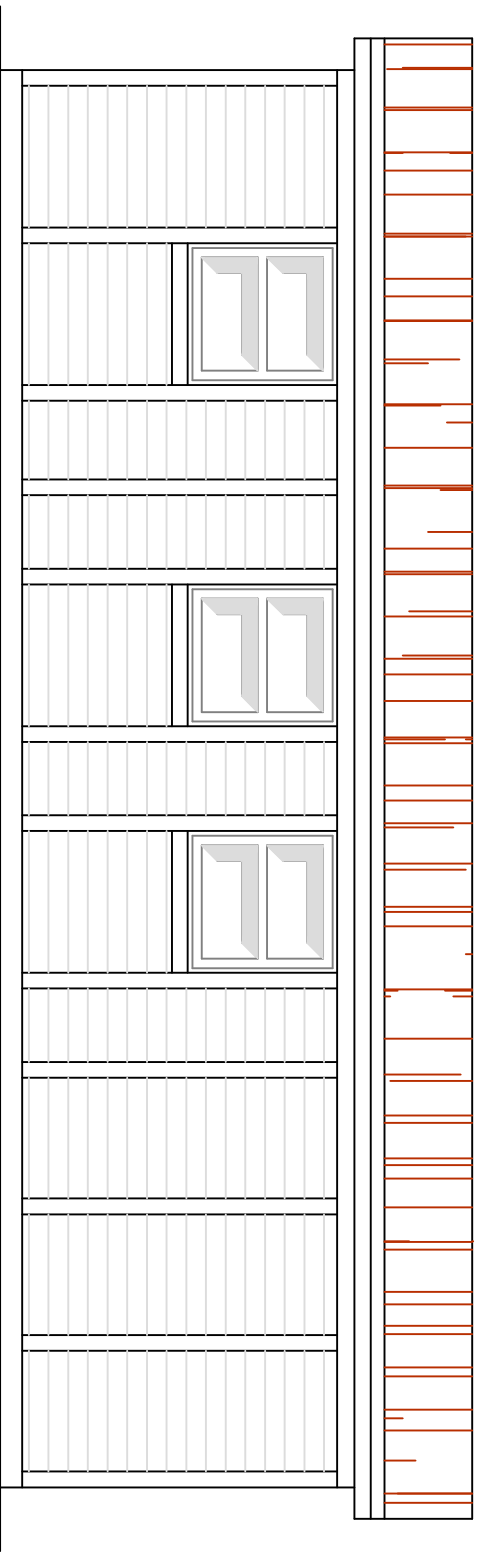

Grundriss

Schnitt

Zimmerei Wilhelm Krauß
Schönbronn 29
91592 Buch am Wald
M = 1 : 50
Projekt: Sommerhaus

Ansicht Giebel

Zimmerei Wilhelm Krauß
Schönbronn 29
91592 Buch am Wald
M = 1 : 50
Projekt: Sommerhaus

Ansicht Eingang

Zimmerei Wilhelm Krauß
Schönbronn 29
91592 Buch am Wald
M = 1 : 50
Projekt: Sommerhaus

Ansicht Rückseite

Zimmerei Wilhelm Krauß
Schönbrunn 29
91592 Buch am Wald
M = 1 : 50
Projekt: Sommerhaus

Ansicht Giebel

Zimmerei Wilhelm Krauß
Schönbronn 29
91592 Buch am Wald
M = 1 : 50
Projekt: Sommerhaus