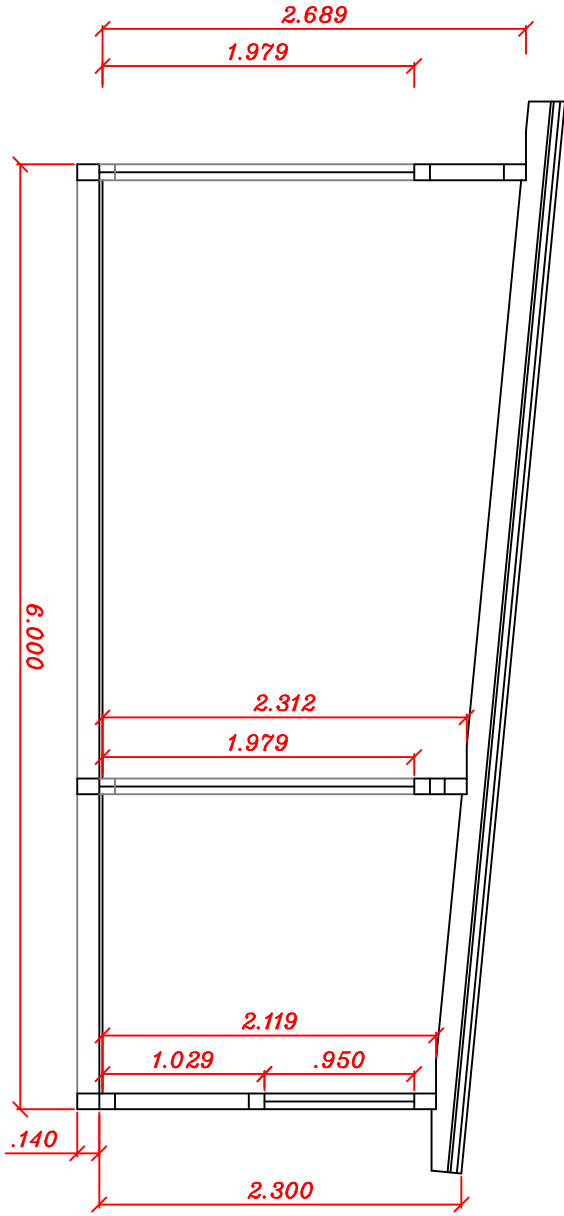

Grundriss

Schnitt

Zimmerei Wilhelm Krauß
Schönbronn 29
91592 Buch am Wald
M = 1 : 50
Projekt: Sommerhaus

Ansicht Giebel

Zimmerei Wilhelm Krauß
Schönbronn 29
91592 Buch am Wald
M = 1 : 50
Projekt: Sommerhaus

Ansicht Eingang

Zimmerei Wilhelm Krauß
Schönbronn 29
91592 Buch am Wald
M = 1 : 50
Projekt: Sommerhaus

Ansicht Rückseite

Zimmerei Wilhelm Krauß
Schönbrunn 29
91592 Buch am Wald
M = 1 : 50
Projekt: Sommerhaus

Ansicht Giebel

Zimmerei Wilhelm Krauß
Schönbronn 29
91592 Buch am Wald
M = 1 : 50
Projekt: Sommerhaus