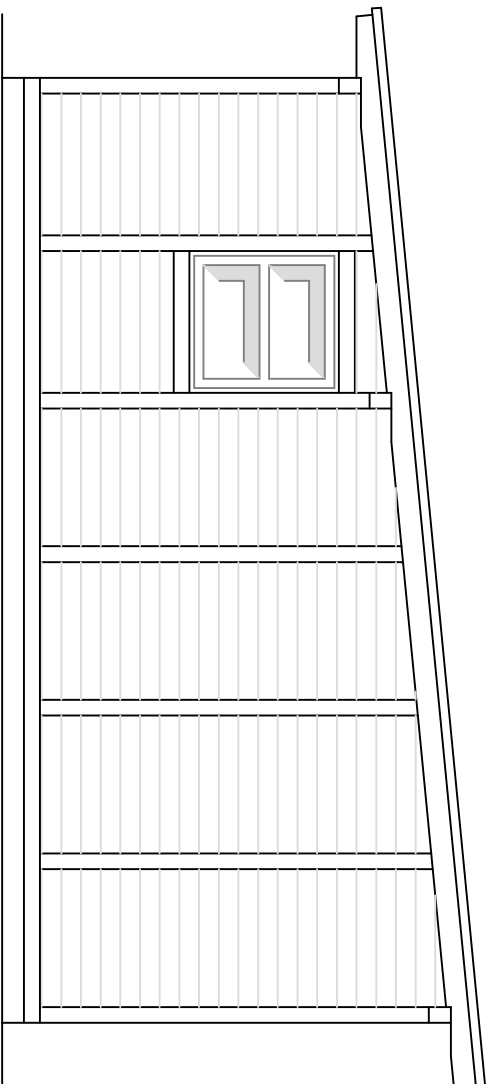

Grundriss

Schnitt

Zimmerei Wilhelm Krauß
Schönbronn 29
91592 Buch am Wald
M = 1 : 50
Projekt: Sommerhaus

Ansicht Giebel

Zimmerei Wilhelm Krauß
Schönbronn 29
91592 Buch am Wald
M = 1 : 50
Projekt: Sommerhaus

Ansicht Eingang

Zimmerei Wilhelm Krauß
Schönbronn 29
91592 Buch am Wald
M = 1 : 50
Projekt: Sommerhaus

Ansicht Rückseite

Zimmerei Wilhelm Krauß
Schönbrunn 29
91592 Buch am Wald
M = 1 : 50
Projekt: Sommerhaus

Ansicht Giebel

Zimmerei Wilhelm Krauß
Schönbronn 29
91592 Buch am Wald
M = 1 : 50
Projekt: Sommerhaus