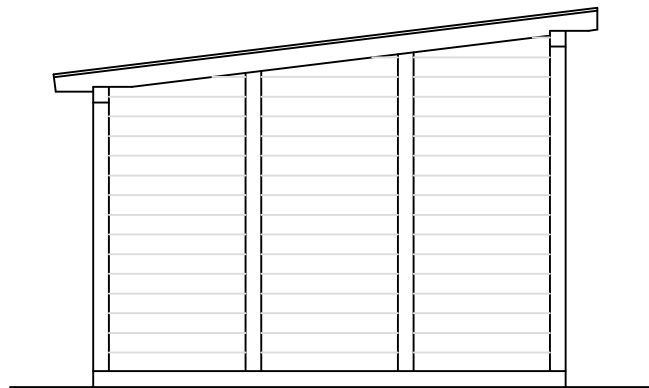

Ansicht Eingang

Ansicht Giebel

Ansicht Rückseite

Zimmerei Wilhelm Krauß
Schönbronn 29
91592 Buch am Wald
Tel = 09868/93734 Fax 932134
M = 1 : 50
Projekt: Geräteschuppen Schupp-15

Grundriss

Schnitt

Zimmerei Wilhelm Krauß
 Schönbronn 29
 91592 Buch am Wald
 Tel = 09868/93734 Fax 932134
 M = 1 : 50
 Projekt: Geräteschuppen Schupp-15