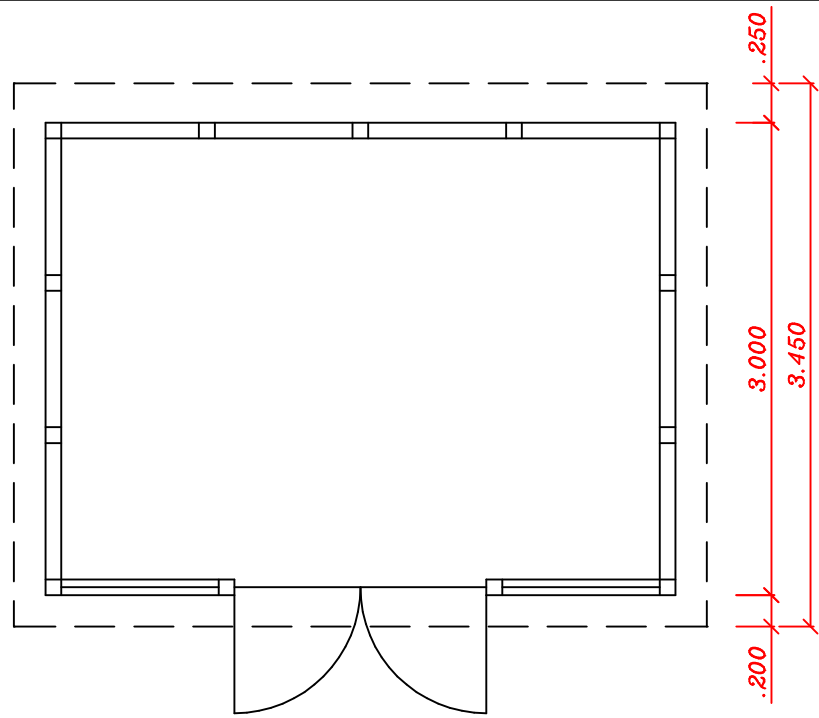

Ansicht Eingang

Ansicht Giebel

Ansicht Rückseite

Zimmerei Wilhelm Krauß
Schönbronn 29
91592 Buch am Wald
Tel = 09868/93734 Fax 932134
M = 1 : 50
Projekt: Geräteschuppen Schupp-15

Grundriss

Schnitt

Zimmerei Wilhelm Krauß
 Schönbronn 29
 91592 Buch am Wald
 Tel = 09868/93734 Fax 932134
 M = 1 : 50
 Projekt: Geräteschuppen Schupp-15