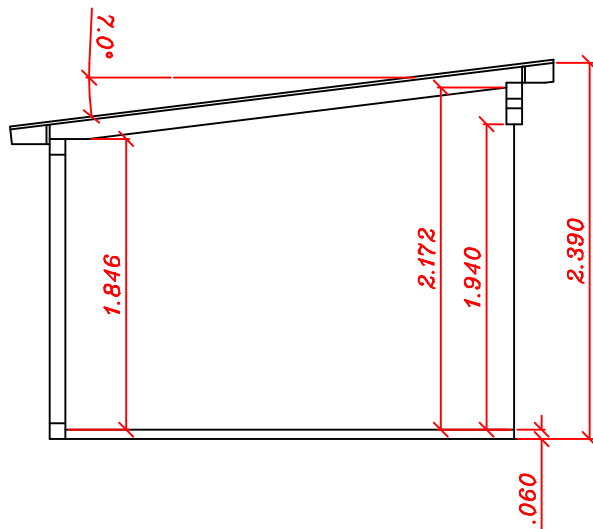

Ansicht Eingang

Ansicht Giebel

Ansicht Rückseite

Zimmerei Wilhelm Krauß
Schönbronn 29
91592 Buch am Wald
Tel = 09868/93734 Fax 932134
M = 1 : 50
Projekt: Geräteschuppen Schupp-15

Grundriss

Schnitt

Zimmerei Wilhelm Krauß
 Schönbronn 29
 91592 Buch am Wald
 Tel = 09868/93734 Fax 932134
 M = 1 : 50
 Projekt: Geräteschuppen Schupp-15